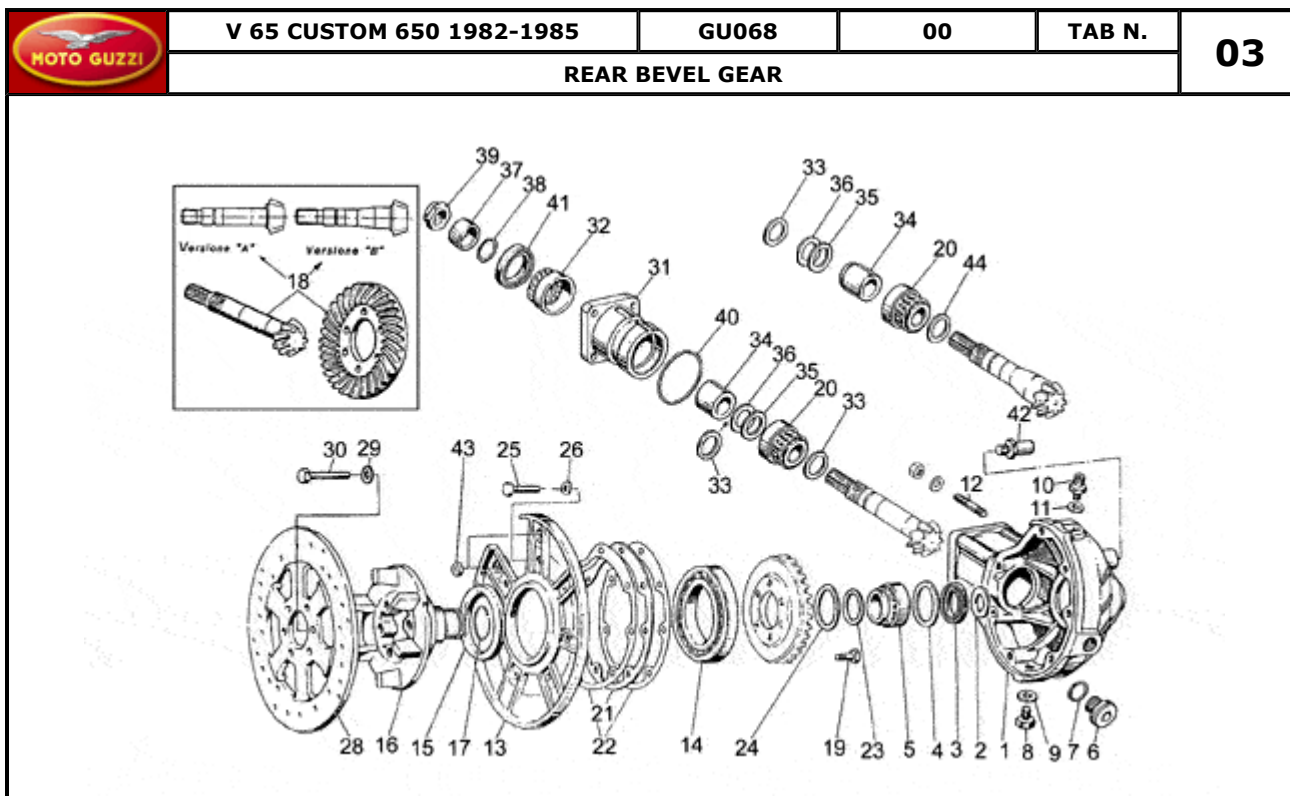

Pos.	Description	Year	I_M	Country	Version	Code	Q.ty	P.Cod.
1	Transmission housinggrey	-	-	-	-	GU31350380	1	
2	Clearance washer	-	-	-	-	GU19351900	1	
3	Gasket ring 35x47x7	-	-	-	-	GU90403547	1	
4	Clearance washer	-	-	-	-	GU19351100	1	
5	Roller bearing 35x50x17	-	-	-	-	GU92252235	1	
6	Oil filler plug	-	-	-	-	GU31351200	1	
7	O-ring 20,24X2,62	-	-	-	-	GU90706203	1	
8	Oil level plug	-	-	-	-	GU95980214	1	
9	Gasket	-	-	-	-	GU10528900	1	
10	Breather plug	-	-	-	-	GU19206501	1	
11	Gasket	-	-	-	-	GU10528900	1	
12	Stud bolt	-	-	-	-	GU96508055	4	
13	Cover	-	-	-	-	GU19350421	1	
14	Ball bearing 70x110x13	-	-	-	-	GU92201070	1	
15	Gasket ring 75x90x8	-	-	-	-	GU90407590	1	
16	Pin	-	-	-	-	GU19351401	1	
17	Stop ring	-	-	-	-	GU90353030	1	
18	Bevel gear Z=8/31	-	-	-	A	GU19354620	1	
	Bevel gear Z=8/31	-	-	-	B	GU19354621	1	
19	Screw	-	-	-	-	GU19356320	6	
20	Roller bearing 20x47x14	-	-	-	A	GU92249220	1	
	Tap.roller bearing	-	-	-	B	GU92249223	1	
21	Spacer 1,2 mm	-	-	-	-	GU19355408	1	
	Spacer 1,6 mm	-	-	-	-	GU19355413	1	
	Spacer 1,5 mm	-	-	-	-	GU19355412	1	
	Spacer 1,3 mm	-	-	-	-	GU19355410	1	
	Spacer 1,1 mm	-	-	-	-	GU19355406	1	
	Spacer 1 mm	-	-	-	-	GU19355404	1	
	Spacer 0,9 mm	-	-	-	-	GU19355402	1	
	Spacer 0,8 mm	-	-	-	-	GU19355400	1	
	Spacer 1,4 mm	-	-	-	-	GU19355411	1	
22	Gasket	-	-	-	-	GU19350700	2	
23	Thrust washer	-	-	-	-	GU19352300	1