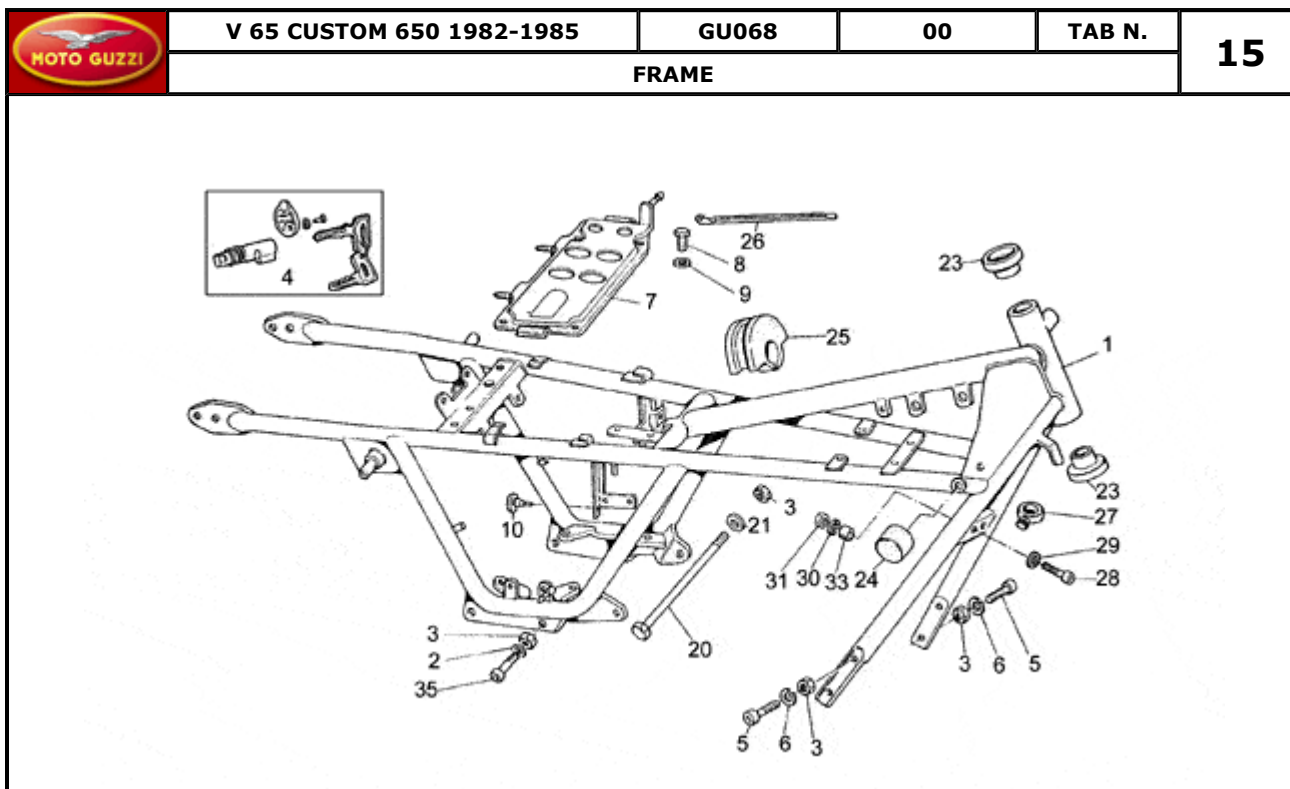

Pos.	Description	Year	I_M_	Country	Version	Code	Q.ty	P.Cod.
1	Frame	-	-	-	-	GU23400180	1	
2	Washer 10,2x18x2	-	-	-	-	GU95004210	2	
3	Nut	-	-	-	-	GU92602210	7	
4	Lock	-	-	-	-	GU19782520	1	
5	Screw 25 mm	-	-	-	-	GU98622525	2	
6	Washer	-	-	-	-	GU95120105	4	
7	Plate	-	-	-	-	GU23418280	1	
8	Screw	-	-	-	-	GU98054418	4	
9	Washer	-	-	-	-	GU95004208	4	
10	Drift	-	-	-	-	GU19705900	3	
20	Pin M10x205	-	-	-	-	GU98110199	1	
21	Washer 10,2x18x2	-	-	-	-	GU95004210	3	
23	Plug	-	-	-	-	GU39515000	2	
24	Drift	-	-	-	-	GU39103400	2	
25	Drift	-	-	-	-	GU14107100	1	
26	Hose clamp 3,6x20,6	-	-	-	-	GU14609650	1	
27	Eyelet	-	-	-	-	GU19436500	1	
28	Screw	-	-	-	-	GU98830430	1	
29	Washer	-	-	-	-	GU95000208	1	
30	Spring washer	-	-	-	-	GU95021108	1	
31	Nut M8X1,25	-	-	-	-	GU92602208	1	
33	Spacer	-	-	-	-	GU91181016	1	
35	Screw	-	-	-	-	GU98052555	2