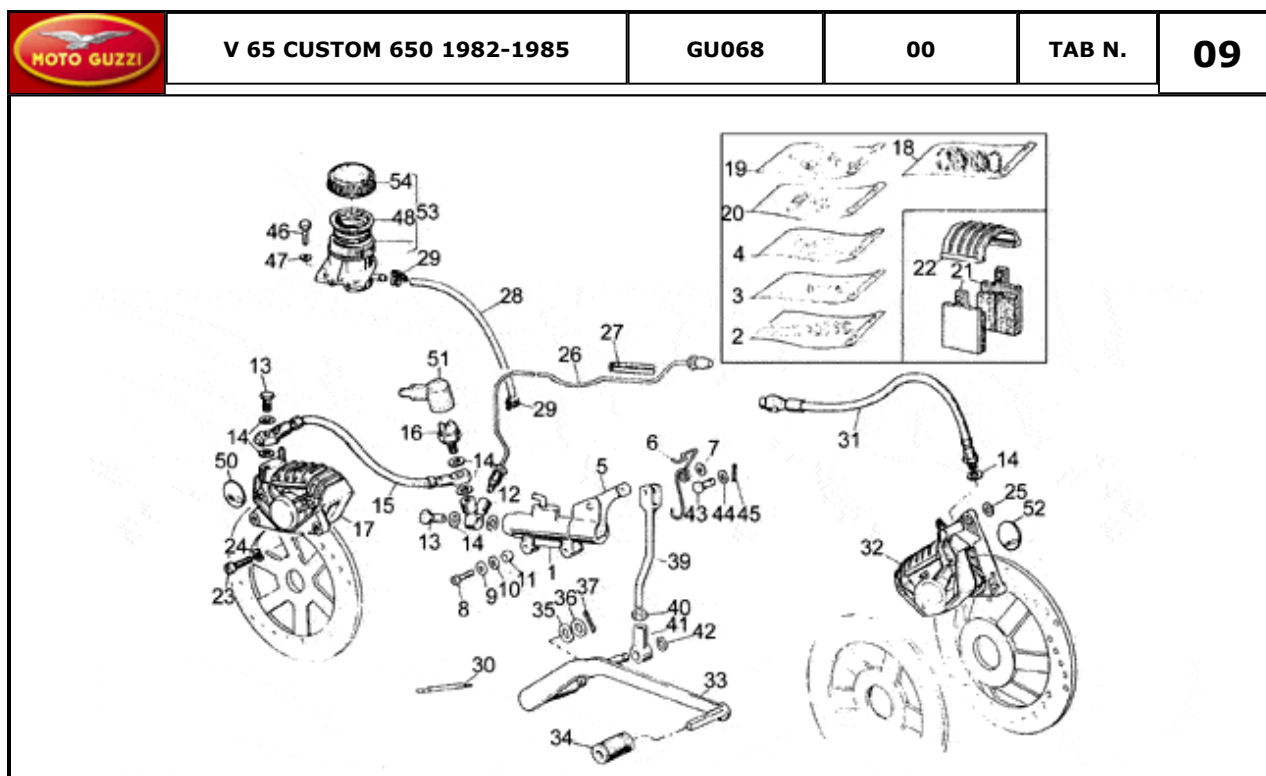

Pos.	Description	Year	I_M	Country	Version	Code	Q.ty	P.Cod.
1	Rear master cylinder	-	-	-	-	GU31666990	1	
2	Pump revision kit	-	-	-	-	GU17659350	1	
3	Lever overhaul kit	-	-	-	-	GU19659600	1	
4	Pump connection overhaul unit	-	-	-	-	GU19659500	1	
5	Rear brake lever	-	-	-	-	GU19667500	1	
6	Rear brake lever spring	-	-	-	-	GU19667600	1	
7	Washer 6,15x11x0,8	-	-	-	-	GU95004206	1	
8	Screw	-	-	-	-	GU98052326	2	
9	Washer	-	-	-	-	GU95000206	2	
10	Notched washer	-	-	-	-	GU95021106	2	
11	Nut	-	-	-	-	GU95602206	2	
12	Connection	-	-	-	-	GU19668000	1	
13	Oil pipe screw *	-	-	-	-	GU95990028	2	
14	Gasket	-	-	-	-	GU25656100	7	
15	Pipe	-	-	-	-	GU17658550	1	
16	Brake light switch	-	-	-	-	GU14657050	1	
17	Rear brake caliper	-	-	-	-	GU23653011	1	
18	Brake caliper rev. kit GRIMECA	-	-	-	29895C	GU66659031	1	
	Brake caliper rev. kit BREMBO	-	-	-	-	GU39659000	2	
19	Pins+spring GRIMECA	-	-	-	29895C	GU31659165	2	
	Pins+spring BREMBO	-	-	-	-	GU39659100	2	
20	Bleeder+cap GRIMECA	-	-	-	29895C	GU31659265	1	
	Bleeder+cap BREMBO D.6	-	-	-	-	GU65659200	2	
21	Pads pair GRIMECA	-	-	-	29895C	GU31654665	2	
	Pads pair BREMBO	-	-	-	-	GU27654610	1	
22	Brake caliper cover GRIMECA	-	-	-	29895C	GU31654765	1	
	Brake caliper cover BREMBO	-	-	-	-	GU39654700	2	
23	Screw	-	-	-	-	GU98622422	4	
24	Spring washer 8x15x0,3	-	-	-	-	GU61270300	4	
25	Washer 8,5X18X0,8	-	-	-	-	GU95100251	1	
	Washer 8,5X18X0,5	-	-	-	-	GU95100250	1	
26	Pipe	-	-	-	-	GU19658735	1	
27	Piston ring	-	-	-	-	GU17659650	3	
28	Rear brake hose	-	-	-	-	GU00823950050	1