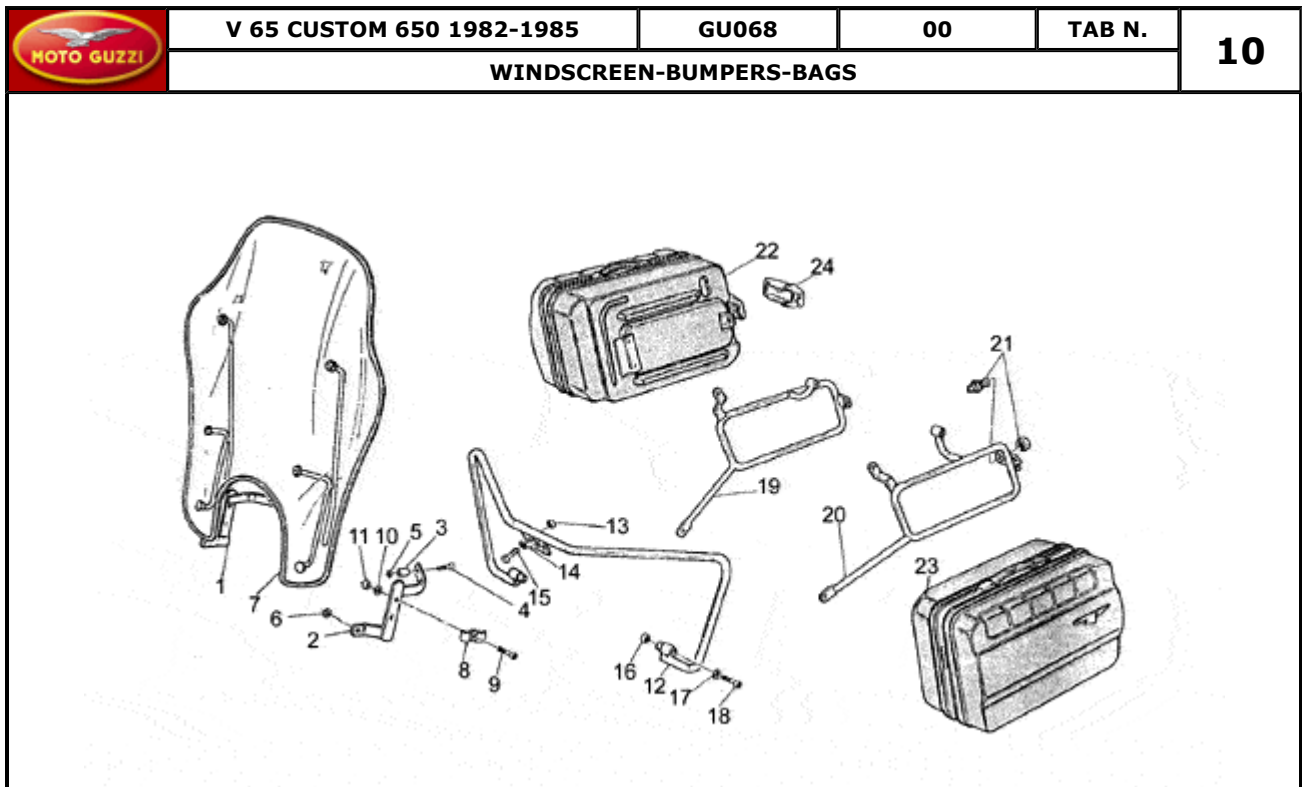

Pos.	Description	Year	I_M	Country	Version	Code	Q.ty	P.Cod.
1	RH clamp	-	-	-	-	GU23506860	1	
2	LH clamp	-	-	-	-	GU23506960	1	
3	Spacer	-	-	-	-	GU91181112	2	
4	Screw	-	-	-	-	GU98620555	2	
5	Washer 10,2x18x2	-	-	-	-	GU95004210	2	
6	Washer	-	-	-	-	GU95100317	2	
7	Windscreen	-	-	-	-	GU23577260	1	
8	Clamp	-	-	-	-	GU18578451	4	
9	Screw	-	-	-	-	GU98074425	4	
10	Spring washer	-	-	-	-	GU95021108	4	
11	Nut	-	-	-	-	GU92601208	4	
12	Front bumper	-	-	-	-	GU23450261	1	
13	Nut	-	-	-	-	GU92601208	2	
14	Washer	-	-	-	-	GU95004208	2	
15	Screw	-	-	-	-	GU98822416	2	
16	Nut	-	-	-	-	GU92602210	2	
17	Washer	-	-	-	-	GU95120105	4	
18	Screw	-	-	-	-	GU98620545	2	
19	RH clamp	-	-	-	-	GU23485060	1	
20	LH clamp	-	-	-	-	GU23486560	1	
21	Screw complete	-	-	-	-	GU29486100	2	
22	RH saddlebag	-	-	-	-	GU23482580	1	
23	LH saddlebag	-	-	-	-	GU23485780	1	
24	Saddlebags lock hardw.kit	-	-	-	-	GU29484000	2