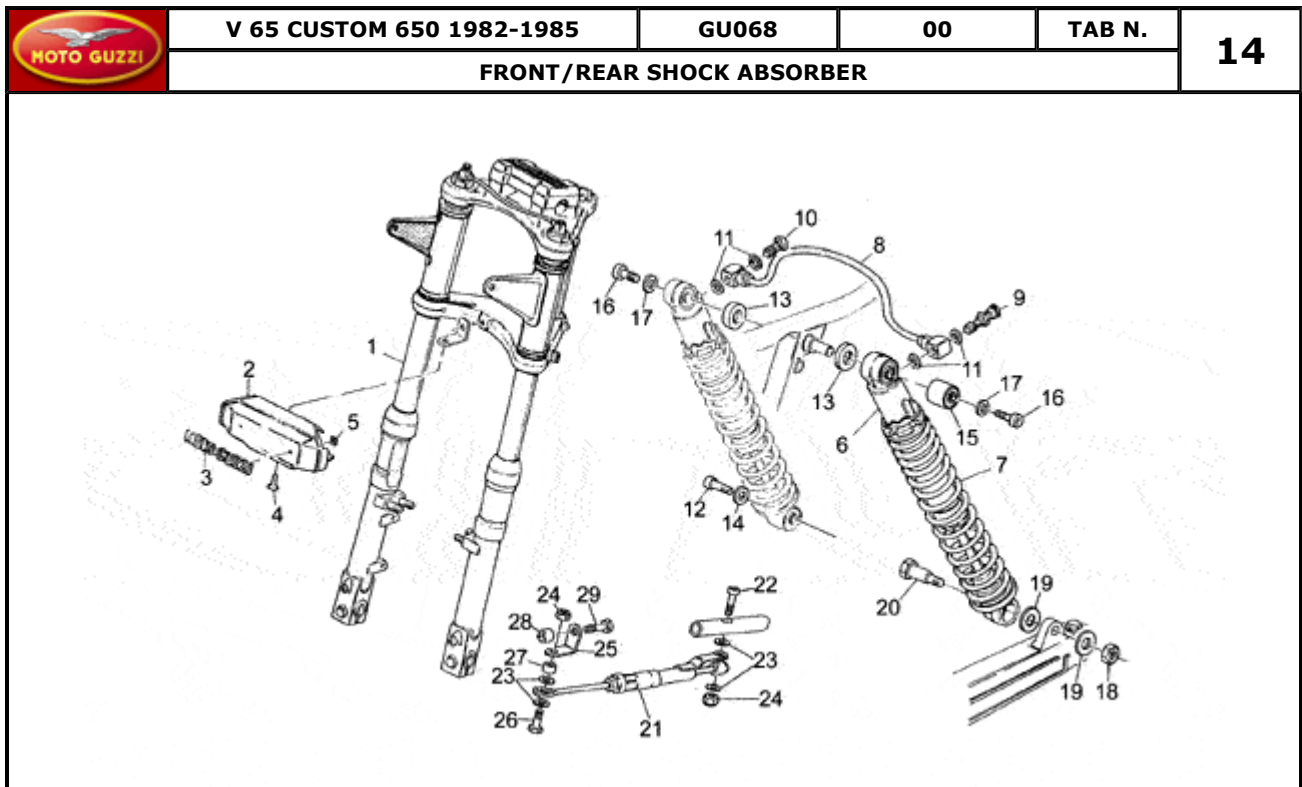

Pos.	Description	Year	I_M	Country	Version	Code	Q.ty	P.Cod.
1	Front fork	-	-	-	-	GU19490260	1	
2	Guard	-	-	-	-	GU62497820	1	
3	Name plate Moto Guzzi	-	-	-	-	GU19923480	1	
4	Screw	-	-	-	-	GU98326014	1	
5	Plate	-	-	-	-	GU39922200	2	
6	Shock absorber-pair	-	-	-	K	GU23999270	2	
7	Spring	-	-	-	-	GU23552380	2	
8	Pipe	-	-	-	P	GU19556160	1	
	Pipe	-	-	-	S	GU28556552	1	
9	Air valve	-	-	-	-	GU28556250	1	
10	Bored screw	-	-	-	-	GU28556450	1	
11	Copper washer	-	-	-	-	GU28556350	4	
12	Screw	-	-	-	-	GU98822416	4	
13	Spacer	-	-	-	-	GU91181407	3	
14	Washer	-	-	-	-	GU95100256	4	
15	Silent-block	-	-	-	-	GU14551655	4	
16	Screw	-	-	-	-	GU98822420	2	
17	Washer	-	-	-	-	GU95004208	2	
18	Nut	-	-	-	-	GU92602410	1	
19	Washer 10,2x18x2	-	-	-	-	GU95004210	2	
20	Pin	-	-	-	-	GU23555280	1	
21	Steering shock absorber	-	-	-	-	GU17530260	1	
22	Screw M6X45	-	-	-	-	GU98620345	1	
23	Washer	-	-	-	-	GU95000206	4	
24	Nut M6x1	-	-	-	-	GU92630106	2	
25	Clamp	-	-	-	-	GU23531860	1	
26	Screw	-	-	-	-	GU98620340	1	
27	Spacer	-	-	-	-	GU91180618	1	
28	Spacer	-	-	-	-	GU91181016	1	
29	Screw	-	-	-	-	GU98072570	1