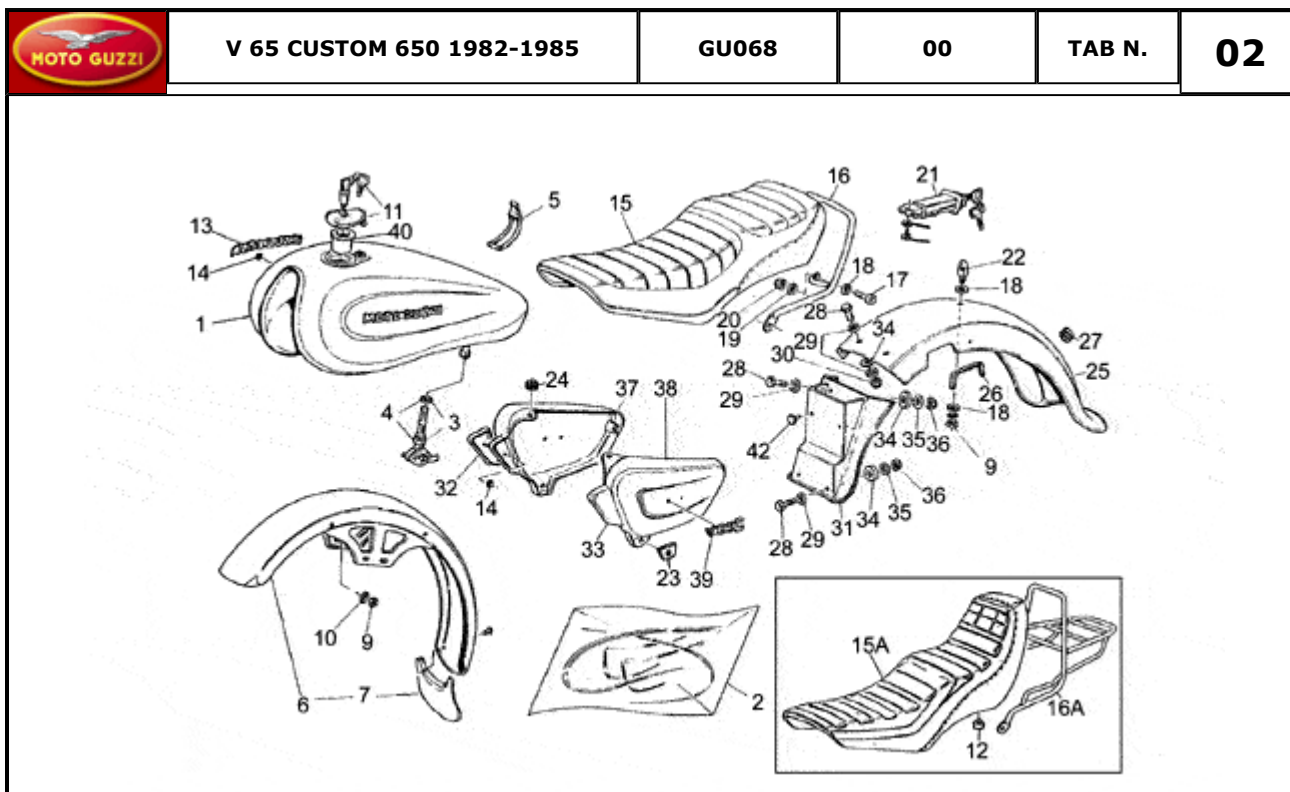

Pos.	Description	Year	I_M	Country	Version	Code	Q.ty	P.Cod.
1	Fuel tank	-	-	-	-	m	GU23100282	1
	Fuel tank	-	-	-	-	b	GU23100283	1
	Fuel tank	-	-	-	-	n	GU23100284	1
	Fuel tank	-	-	-	-	bi	GU23100285	1
	Fuel tank	-	-	-	-	r	GU23100281	1
2	Decal set	-	-	-	D1	-	GU23923380	1
	Decal set	-	-	-	D2	-	GU23923381	1
	Decal set	-	-	-	D3	-	GU23923382	1
3	RH fuel cock	-	-	-	-	-	GU65105400	1
4	LH fuel cock	-	-	-	-	-	GU65105401	1
5	Tie rod	-	-	-	-	-	GU19102750	1
6	Front mudguard	-	-	-	-	-	GU23434280	1
7	Splash guard	-	-	-	-	-	GU27436920	1
9	Nut M8X1,25	-	-	-	-	-	GU92602208	5
10	Spring washer 8x15x0,3	-	-	-	-	-	GU61270300	4
11	Fuel filler cap	-	-	-	-	-	GU30103960	1
12	Drift	-	-	-	2a	-	GU23461680	4
13	Decal "Moto Guzzi"	-	-	-	-	-	GU14917300	1
14	Clip	-	-	-	-	-	GU14105100	6
15	Saddle	-	-	-	1a	-	GU23460580	1
	Saddle	-	-	-	2a	-	GU23460581	1
16	Passenger handle	-	-	-	-	-	GU23464380	1
	Passenger handle	-	-	-	2a	-	GU23466580	1
17	Screw	-	-	-	-	-	GU98822420	2
18	Washer	-	-	-	-	-	GU95000208	4
19	Spring washer 8x15x0,3	-	-	-	-	-	GU61270300	2
20	Nut	-	-	-	-	-	GU92630508	2
21	Saddle lock	-	-	-	-	-	GU23468780	1
22	Seat lock pin	-	-	-	-	-	GU23462980	1
23	Rubber spacer	-	-	-	-	-	GU19478550	2
24	Rubber spacer	-	-	-	-	-	GU91551085	2
25	Rear mudguard	-	-	-	-	-	GU23437080	1
26	Gasket	-	-	-	-	-	GU23438980	2