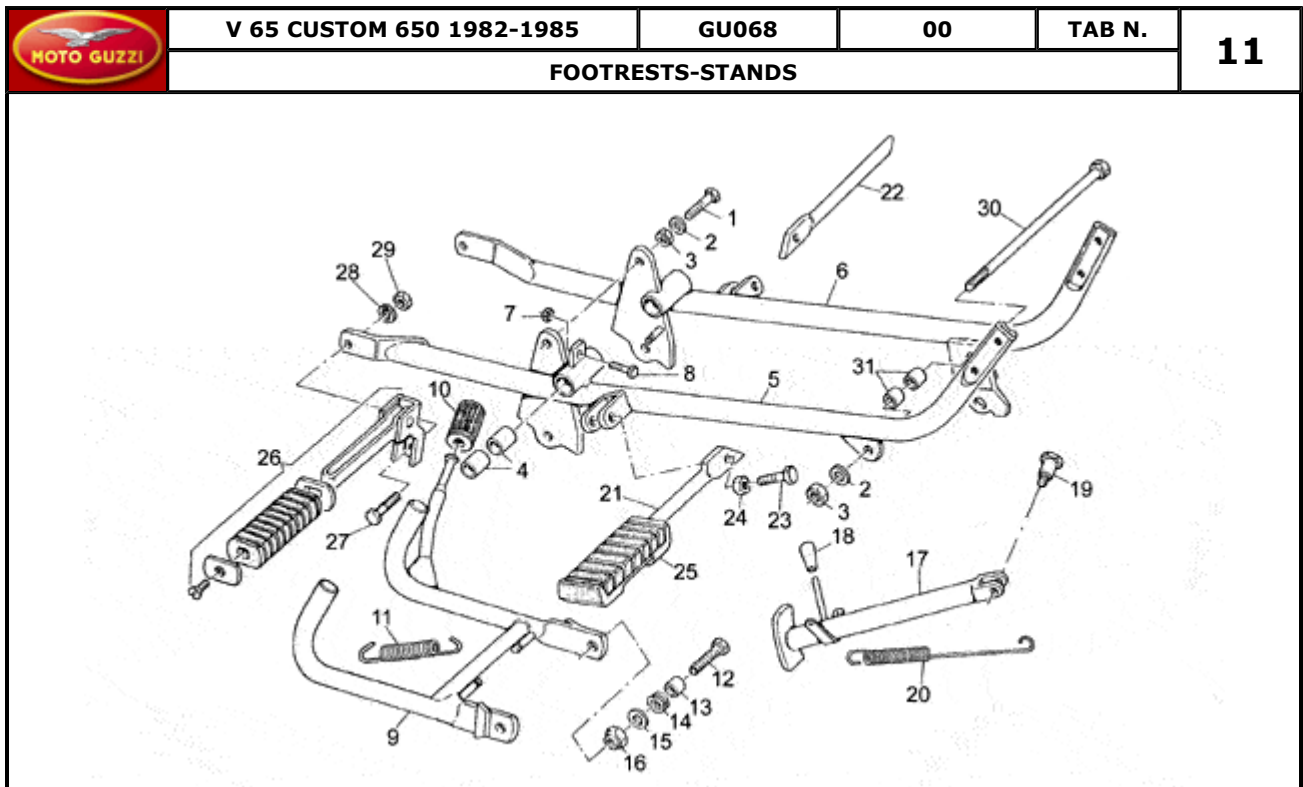

Pos.	Description	Year	I_M	Country	Version	Code	Q.ty	P.Cod.
1	Screw	-	-	-	-	GU98052565	2	
2	Washer 10,2x18x2	-	-	-	-	GU95004210	4	
3	Nut	-	-	-	-	GU92602210	4	
4	Bush 19 mm	-	-	-	-	GU18252050	4	
5	RH cradle arm	-	-	-	-	GU19420320	1	
6	LH cradle arm	-	-	-	-	GU19422120	1	
7	Nut	-	-	-	-	GU92602205	1	
8	Hex screw M6X22	-	-	-	-	GU98054322	1	
9	Central stand	-	-	-	-	GU19430360	1	
10	Rubber pedal	-	-	-	-	GU13432640	1	
11	Lateral stand spring	-	-	-	-	GU12434001	2	
12	Screw	-	-	-	-	GU98054530	2	
13	Spacer	-	-	-	-	GU91181114	2	
14	Spring	-	-	-	-	GU94322215	1	
15	Washer	-	-	-	-	GU95000210	2	
16	Nut M10x1,5	-	-	-	-	GU92630510	2	
17	Side arm	-	-	-	-	GU19432060	1	
18	Lockup rubber	-	-	-	-	GU19433000	1	
19	Pin	-	-	-	-	GU99105129	1	
20	Spring	-	-	-	-	GU19434000	2	
21	RH pipe	-	-	-	-	GU39440700	1	
22	LH pipe	-	-	-	-	GU39441800	1	
23	Screw	-	-	-	-	GU98820430	2	
24	Nut M8X1,25	-	-	-	-	GU92602208	2	
25	Front footrest	-	-	-	-	GU39443200	2	
26	Rear footrest	-	-	-	-	GU61442300	2	
27	Hex screw M10X22	-	-	-	-	GU98054522	2	
28	Notched washer	-	-	-	-	GU95021110	2	
29	Nut	-	-	-	-	GU92602410	2	
30	Pin M10x250	-	-	-	-	GU53429500	1	
31	Bush	-	-	-	-	GU19017000	2	