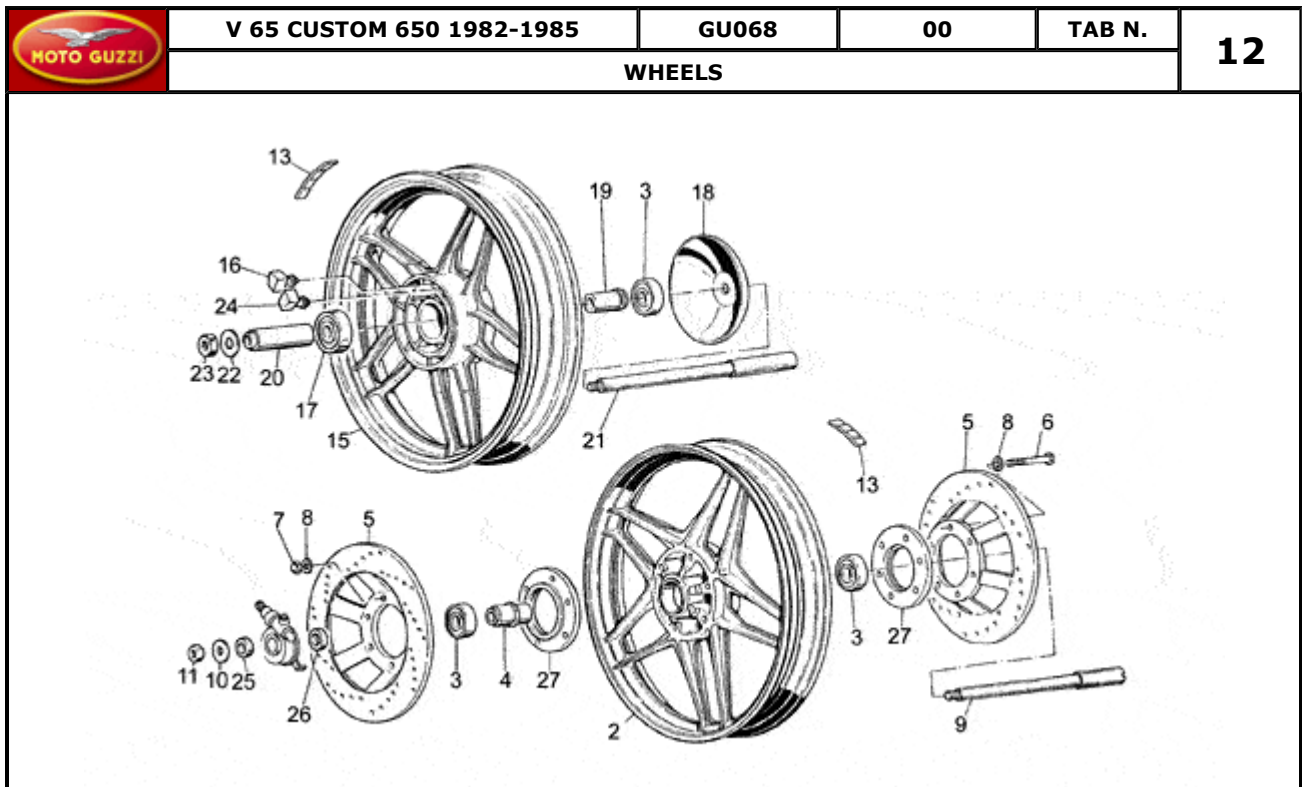

Pos.	Description	Year	I_M	Country	Version	Code	Q.ty	P.Cod.
1	Screw	-	-	-	-	GU98052565	2	
2	Washer 10,2x18x2	-	-	-	-	GU95004210	4	
3	Nut	-	-	-	-	GU92602210	4	
4	Bush 19 mm	-	-	-	-	GU18252050	4	
5	RH cradle arm	-	-	-	-	GU19420320	1	
6	LH cradle arm	-	-	-	-	GU19422120	1	
7	Nut	-	-	-	-	GU92602205	1	
8	Hex screw M6X22	-	-	-	-	GU98054322	1	
9	Central stand	-	-	-	-	GU19430360	1	
10	Rubber pedal	-	-	-	-	GU13432640	1	
11	Lateral stand spring	-	-	-	-	GU12434001	2	
12	Screw	-	-	-	-	GU98054530	2	
13	Spacer	-	-	-	-	GU91181114	2	
14	Spring	-	-	-	-	GU94322215	1	
15	Washer	-	-	-	-	GU95000210	2	
16	Nut M10x1,5	-	-	-	-	GU92630510	2	
17	Side arm	-	-	-	-	GU19432060	1	
18	Lockup rubber	-	-	-	-	GU19433000	1	
19	Pin	-	-	-	-	GU99105129	1	
20	Spring	-	-	-	-	GU19434000	2	
21	RH pipe	-	-	-	-	GU39440700	1	
22	LH pipe	-	-	-	-	GU39441800	1	
23	Screw	-	-	-	-	GU98820430	2	
24	Nut M8X1,25	-	-	-	-	GU92602208	2	
25	Front footrest	-	-	-	-	GU39443200	2	
26	Rear footrest	-	-	-	-	GU61442300	2	
27	Hex screw M10X22	-	-	-	-	GU98054522	2	
28	Notched washer	-	-	-	-	GU95021110	2	
29	Nut	-	-	-	-	GU92602410	2	
30	Pin M10x250	-	-	-	-	GU53429500	1	
31	Bush	-	-	-	-	GU19017000	2	